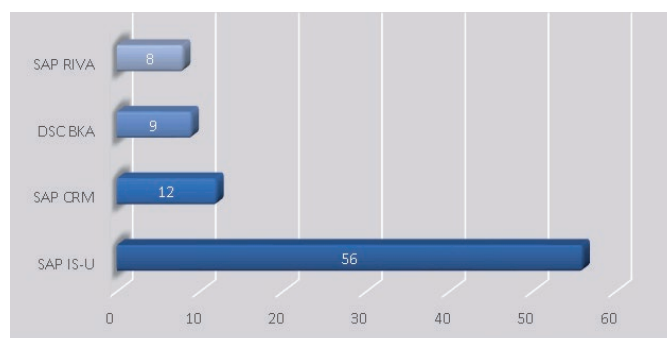

### ABSTIMMUNG

- Bereitstellung von Konvertierungslisten für Satellitensysteme
- Unterstützung und Bereitstellung von Auswertungen (KK-Abstimmung, Objekte etc.)

Die nachstehenden Grafiken geben einen Überblick unserer bisherigen Datenmigrationsprojekte im SAP-Umfeld.

DSC-MIGRATIONSPROJEKTE NACH ANZAHL DER QUELL-

... UND ZIELSYSTEME