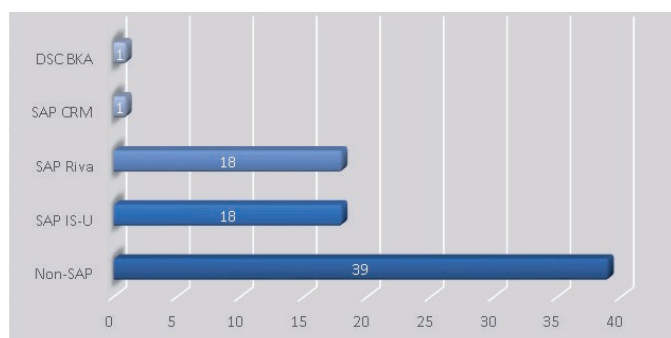

ABSTIMMUNG

- Bereitstellung von Konvertierungslisten für Satellitensysteme
- Unterstützung und Bereitstellung von Auswertungen (KK-Abstimmung, Objekte etc.)

Die nachstehenden Grafiken geben einen Überblick unserer bisherigen Datenmigrationsprojekte im SAP-Umfeld.

DSC-MIGRATIONSPROJEKTE NACH ANZAHL DER QUELL-