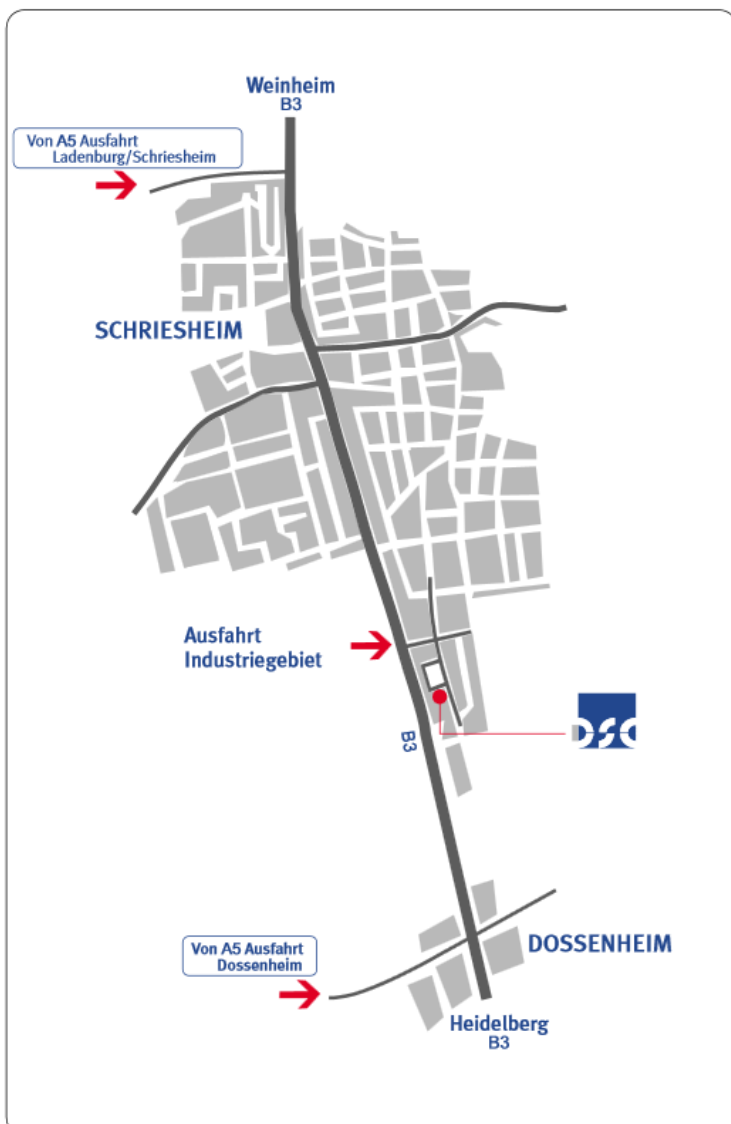

ANFAHRT VON DER A5 – AUS RICHTUNG NORDEN:

- Ausfahrt Ladenburg/Schriesheim
Richtung Schriesheim
- weiter auf der B3 Richtung Schriesheim/Heidelberg
- nach Ortsende Schriesheim links
in das Industriegebiet abbiegen
- 1. Kreuzung rechts abbiegen in Carl-Benz-Str.,
geradeaus und dann 2. Kreuzung rechts fahren

ANFAHRT VON DER A5 – AUS RICHTUNG SÜDEN:

- Ausfahrt Dossenheim
Richtung Dossenheim/Schwabenheim
- der Vorfahrtsstraße folgen
Richtung Dossenheim/Heidelberg
- im Kreisel 2. Ausfahrt Richtung Schriesheim
- Beschilderung folgen Richtung
Schriesheim/Weinheim
- vor Ortseingang Schriesheim rechts in das
Industriegebiet abbiegen
- 1. Kreuzung rechts abbiegen in Carl-Benz-Str.,
geradeaus und dann 2. Kreuzung rechts fahren